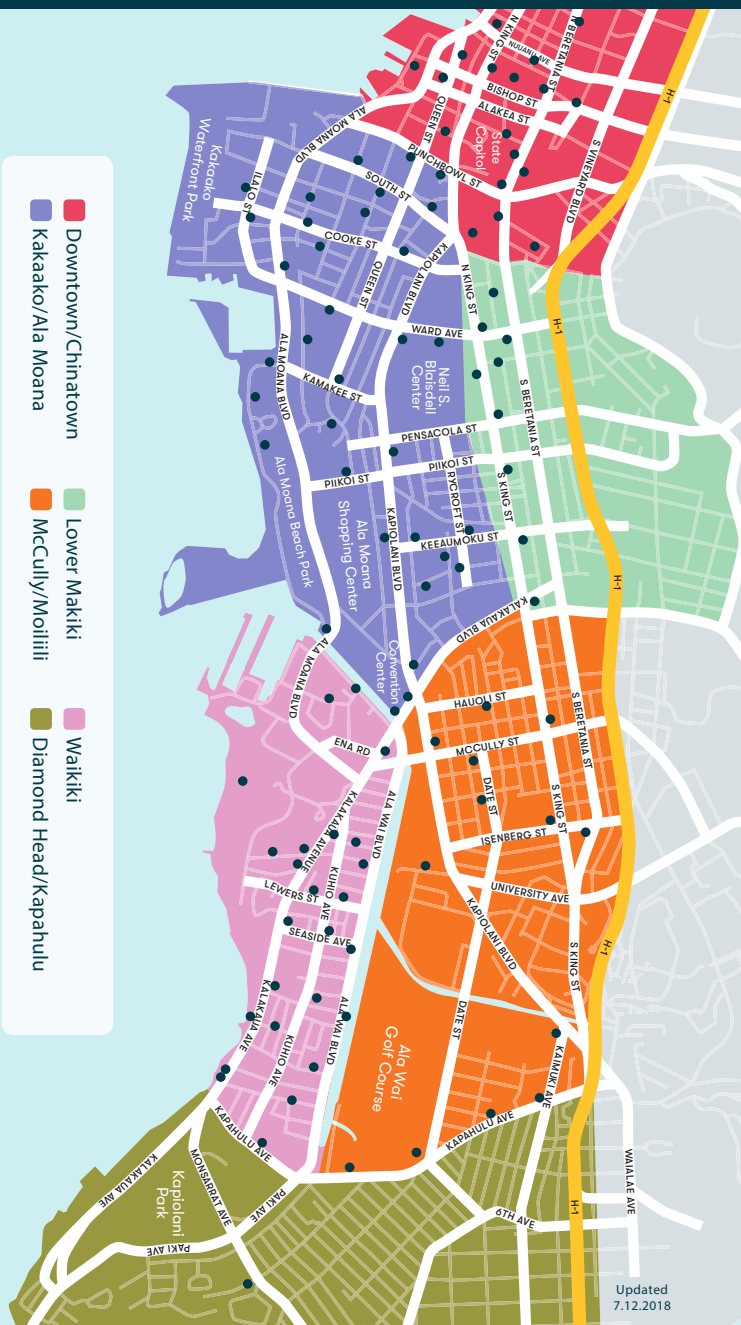

biki

Download the Biki App for the full map!

@gobikihi
GoBiki.org

Downtown/Chinatown
 Kakaako/Ala Moana

Lower Makiki
 McCully/Moiliili

Waikiki
 Diamond Head/Kapahulu

Updated
7.12.2018

Walk your Biki on the Sidewalk

歩道ではビーキーと歩きましょう